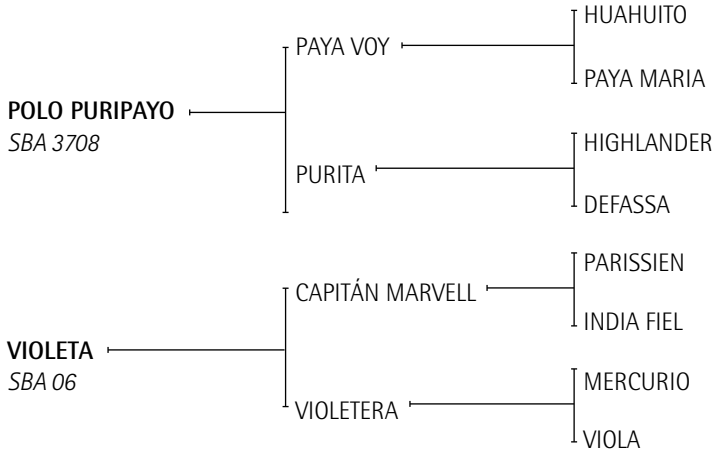

POLO NEVADITO

Nació: 22/07/1993

SBA: 3984

RP: 78

Rosillo

POLO NEVADITO: GANADOR DEL RANKING DE PADRILLOS DE LA AACCP 2003-2004-2005-2006-2007-2008-2009.

JUGADOR DE TODOS LOS ABIERTOS DE 1997 AL 2004 Con PEPE-NACHI Y MILO F. ARAUJO.

Propio hermano de POLO NEVIZCA-Todos los abiertos del 2001 al 2008 con Nachi y Pepe.

4ta generación de jugadores del Abierto (Nevadito-Violeta- Paya Voy, y Purita-Paya María)

Su madre Violeta jugo 10 Abiertos con Alberto P. Heguy y Eduardo Heguy (Coronel Suárez y Chapa II)

15 HIJOS EN EL ABIERTO 2004, 11 EN EL 2005, 27 EN EL 2006, 20 EN EL 2007, 18 en el 2008.

PADRE DE LOS SIGUIENTES JUGADORES DE ABIERTOS:

1. GT TANGO (Bamba): Mejor caballo de Pepe Heguy. Todos los abiertos del 2003 al 2008-2 chukkers en todas las finales.
2. CHAPALEUFU LANZA (Cañita): Mejor yegua de Nachi. Todos los abiertos del 2003 al 2008-2 chukkers todas las finales.
3. POLO DORADITA (Pureza): 2 chukkers todos los abiertos del 2006 al 2008 con Eduardo y Pepe Heguy.
4. CHAPALEUFU NEVADA (Brillosa): -2 Chukkers todos los abiertos del 2003 al 2008 con Pepe.
5. CHAPALEUFU CANCHERITA (Canita): Una de las mejores de Pepe en la actualidad-Todos los abiertos 2006 al 2008.
6. CHAPALEUFU EL CANDIDATO (Canita): Padrillo jugador. Todos los abiertos del 2006 al 2008 con Nachi Heguy.
7. CHAPALEUFU CALANDRIA (Cañita): Todos los abiertos del 2003 al 2008 con Pepe y S. Erskine.