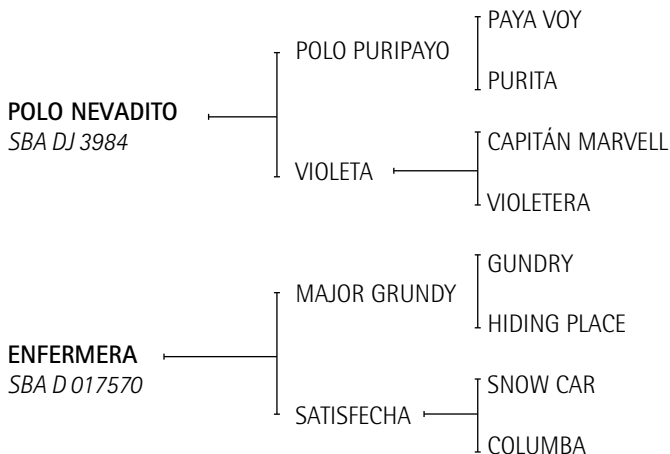

CHAPALEUFÚ ENFERMERO

Nació: 16/12/2001

SBA: D 8652

RP: 82

Alazán

POLO NEVADITO: Ver Referencia de Padrillos.

ENFERMERA: Comprada de potranca x Gonzalo Tanoira. (SPC Haras El Tala)

Jugo todos los abiertos del 93 al 97 quebrándose en la semifinal del 97 con Picky en la cancha 1 de Palermo. PREMIO MEJOR YEGUA CÁMARA DIPUTADOS 1994. Jugó todos los Abiertos con Pepe Heguy, Lolo Castagnola, Cristian Laprida, Rubén Sola y Picky Díaz Alberdi.

HIJOS DESTACADOS:

- GT ANESTESIA (Pucara): Premio Mejor yegua Cámara de Diputados 2002 Con J. TANOIRA y Abiertos con Javier N. Astrada.
- CHAPALEUFU ENIGMATICA (Nevadito): 2 chuckers Abiertos 2008 y 2009 Pepe Heguy.
- CHAPALEUFU ENDIABLADO (Ultrasonido): Todos los abiertos del 2006 con S. Erskine.
- CHAPALEUFU ENCANTADA (Ultrasonido): Exportada a USA (Coca Cola-M. Novillo)
- CHAPALEUFU MELLIZO (El Sol): Con 5 años jugo la Cámara de Diputados 07 (G. Laulhé) y luego vendido a Loro Piana (A. Marchini) y Abierto Jockey Club 2009 Lucas James.
- CHAPALEUFU PANZA BLANCA (El Sol): Una de las mejores de su generación. Con 6 años se quebró en el Abierto de Chapaleufú 08 (B. Castagnola)
- CHAPALEUFU TAPADA (Nevadito): Abiertos 2008, y Queens y Gold Cup Juan Gris Zavaleta.
- VASCO ENFERMITO (Nevadito): Cámara de Diputados 07 y 08 (I. Duplessis).
- CHAPALEUFU ELEGANTE (Nevadito): Cámara de Diputados 08 (M. Del Carril).