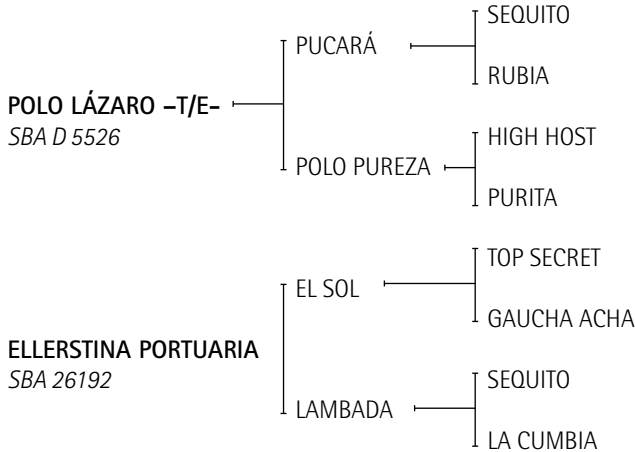

Lote nº 19

SANTATERESA PORTENTOSO

Nació: 29/10/2007

SBA: 15392

RP: 212

Zaino

Criador: Santa Teresa y Maria Isabel S.A.

POLO LÁZARO: Ver Referencia de Padrillos.

EL SOL: Ganador del Ranking de Padrillos de la AACCP 1998, 1999 y 2000.

Es propio hermano de LUNA, criada por H. Barrantes y jugada por G. Pieres en el Abierto de Palermo (La Espadaña y la Ellerstina), Inglaterra 1991-1994, USA 1994. Premio L. S. Townley 1987 y 1990. Premio AACCP al Mejor Ejemplar por Tipo y Aptitud del Campeonato Argentino Abierto 1987 y 1990 y Abierto del Hurlingham Club 1988. Precio Récord Mundial en remate 1990. Es considerada la mejor yegua madre del momento mundialmente, produjo a: CHITA, XELENE, GEISHA, JASY, MEDIALUNA MOON (todas hembras); CALIFA, LUCERO, ECLIPSE, JÚPITER (todos machos); ESPACIAL, SUNSET, MERCURIO, LUNAREJO, TROTIL, CHINCAÿ - Australia (todos padrillos).