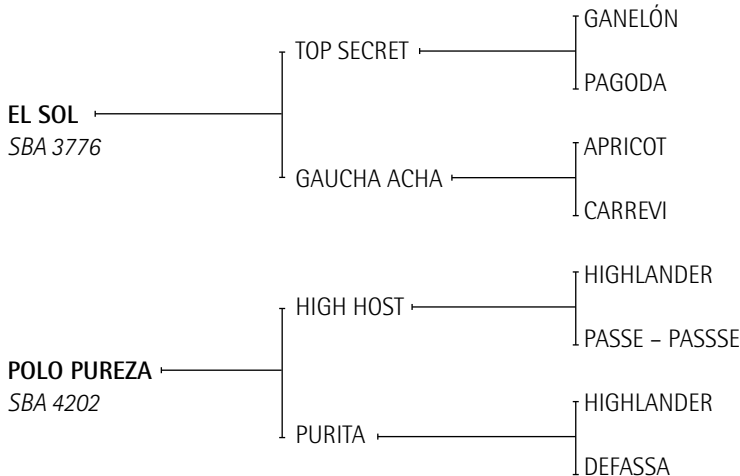

POLO SOL PURO

■ Nació: 10/01/1995

SBA: 5104

RP: 120

Alazán

POLO SOL PURO: JUGÓ LOS ABIERTOS DE TORTUGAS Y HURLINGHAM CON NACHI HEGUY, MILO F ARAUJO y PABLO MC DONOUG-JUGÓ EL ABIERTO ARGENTINO CON FAVIO DINIZ (ELLERSTINA) Es padre de VASCO FARAON (Gran Campeón Macho S.R.A 2008), POLO CORRALITO: Gran Campeón Hembra SRA 2004; POLO COLALESS: Gran Campeón Hembra SRA 2006 y reservada Gran Campeón de Nuestros Caballos 2005; POLO TIRO FIJO: Reservado Gran Campeón Macho SRA 2006 y Mejor Caballo jugador del Campeonato del Interior con handicap - Abiertos 2008 y 2009 con I. Heguy; POLO ALCI-BIADES: Reservado Gran Campeón Macho SRA 2005; POLO LINAJE: Abierto 04 E. Heguy. También padre de jugadores de Abiertos como CHAPALEUFÚ CALAVERA: Abiertos 2006 con Pepe Heguy; POLO JESSICA: Abierto 05 Bautista Heguy; POLO NUTRIA: Abiertos 07y 08 E. Heguy, L. Criado y Nachi Heguy; POLO ORIENTAL: Abiertos 05 y 06 Pepe y UK 07 y 08 Loro Piana; POLO SIRENA: Abiertos 06 Pepe; POLO VAINILLA: Abiertos 2005 al 2009; VASCO HUERFANO: Abiertos 05 E Heguy; POLO VISTOSA: Abiertos 08 y 09 B. Castagnola; POLO TWO MOON, POLO REY SOL (Abiertos 2007/08), Polo Uruguayo (Gran Campeón Nuestros Caballos 2008).

POLO PUREZA: Jugadora de todos los grandes Abiertos desde 1992 hasta la actualidad, incluso 3 chukkers en finales 1996, 99 y 04. Premio AACCP a la Mejor yegua jugadora Inscripta del Abierto 1993 y Mejor Caballo del Torneo 100 años de Medialuna Polo Club. Es madre de:
POLO BAILANTA: (Bossuet) Todo los abiertos Eduardo Heguy 2004, 05, 06, 07,08.
POLO DORADITA: (Polo Nevadito) Todos los abietos Pepe Heguy 06, 07,08.