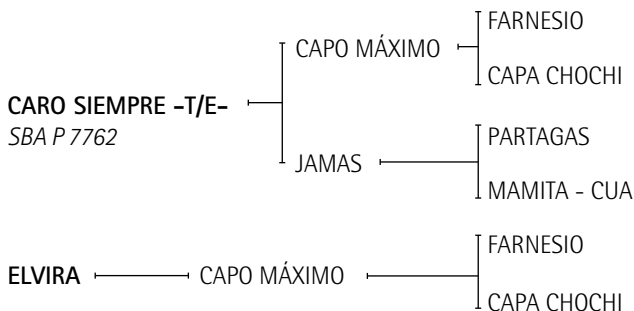

Lote nº 1

SABOYA ELENA

Nació: 31/10/2007
Criador: BOTTE, MIGUEL

SBA: 35564

RP: 51

Alazán T.

CARO SIEMPRE: Padre de ESTRELLITA, yegua jugadora en la actualidad con Ulloa.

CAPO MÁXIMO: Récord de pista en San Isidro sobre 1000 mts. Ganador del Ranking Padrillos de la AACCP 2000 y 2001. Premio Lady Susan Townley 2004. Padre de CHAPA TEQUILA, NENA (Premio Lady Susan Townley 2004), CHAPA NAVIDAD, IRENITA MAFIOSO, CHAPA FRANCESA, jugadora de alto handicap, CHAPA FRANCÉS (padrillo) Gran Campeón Macho, Exp. Rural Argentina 2001/2002.

Lote nº 2

EXTRA KITTY

Nació: 21/09/2008

SBA: 39316

RP: 115

Alazán

Criador: CARPEGNA, MARTÍN

PURE HALO: Padrillo ganador de 5 carreras en Palermo y San Isidro , incluyendo el Handicap Alan Breck . Luego de su campaña en turf demostró excelentes condiciones jugando polo , entrando en reproducción en el 2006 , Extra kitty es de su segunda generación .