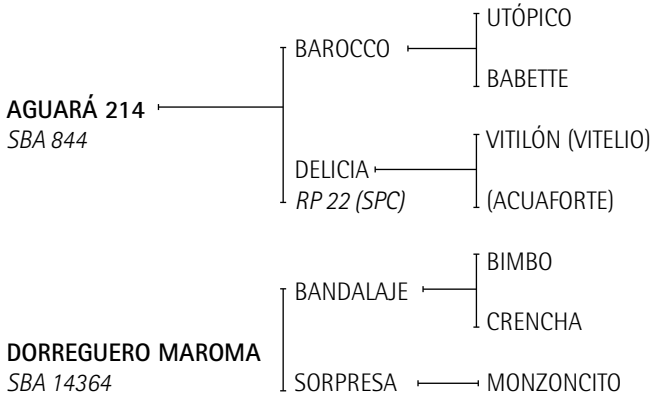

Lote nº 9

DORREGUERO HEROÍNA

Nació: 18/11/2007

SBA: 36838

RP: 366

Zaino

Criador: Irastorza, Francisco

AGUARA 214: Produjo mas de 100 caballos jugadores, incluso Cámara de Diputados y Abiertos. Padre de DORREGUERO DOÑA MARIA vendida a Javier Novillo Astrada. Jugadora del abierto de Tortugas, Hurlingham y Palermo, DORREGUERO MOSQUITO Gran Campeón Macho SRA 2002, DORREGUERO BLANQUEADA y DORREGUERO INESPERADA vendidas a Eduardo Heguy, DORREGUERO CASCABEL, DORREGUERO FLAUTA, DORREGUERO LIBERTAD vendidos a J. Novillo Astrada, DORREGUERO DELFINA vendida a Santiago Chavanne, DORREGUERO PAQUETA, DORREGUERO SOY PRIMERA, DORREGUERO PAMPERO vendidos a García del Río, DORREGUERO LLOVIZNA, DORREGUERO NOSTALGIA vendidas a Uriburu, DORREGUERO PON PON, DORREGUERO RUSA GORDA, DORREGUERO PASION, DORREGUERO AMISTAD (F. Irastorza e I. Novillo Astrada), DORREGUERO COLORIN (F. Irastorza (h)), DORREGUERO LIEBRE, DORREGUERO COMUNIÓN, DORREGUERO RUSA (Cámara de Diputados con F. Irastorza), DORREGUERO PATO padrillo manada Tejera, DORREGUERO CORRENTINO padrillo manada Piñeiro, DORREGUERO FERRARI vendida a Mariano Aguerre. DORREGUERO GALAXIA, D. PAZ, D. CANELA, D. DIOSA, D. CORAZONADA yeguas jugadoras de 6 años Cámara de Diputados con Francisco Irastorza (h). D. BOMBO, padrillo jugador, D. TRADICIÓN (D. y S. Araya), D. MANGO, D. LLAURA, D. CAÑÓN (exportados a Francia).