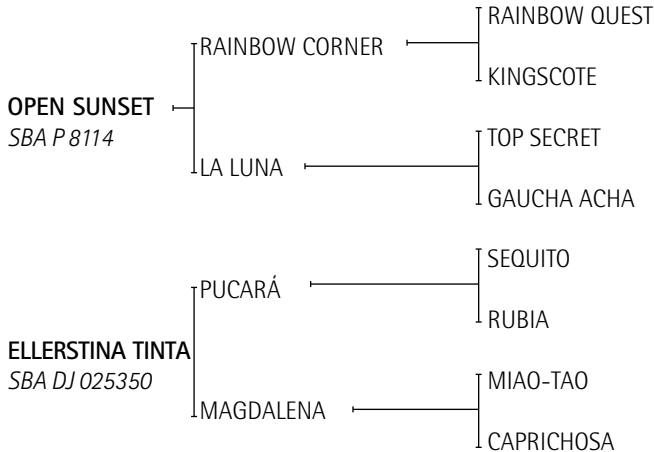

OPEN TINTERO

■ Nació: 28/11/2004

SBA: P 10859

RP: 802

Zaino

OPEN SUNSET (01 LUNA x RAINBOW CORNER) Padrillo vendido en Remate Ellerstina 2005 a Carlos de Narváez en precio record. Su primeros nacimientos son de 2004, y entre ellos se destacan: Open Alcahueta (04 x CHUSMA), Open Bufanda (04 x CHALINA), Open Neptuno (04 x JUPITER), Open Pantera (04 x LINDSAY) y Open Pico Rojo (05 x PASTORA) entre otras.

LA LUNA: Considerada una de las mejores yeguas de polo de la historia, tanto como jugadora, madre y abuela. Familia Fundadora de la Cría de Ellerstina. Criada por Héctor Barrantes y jugada por G. Pieres en el Abierto Argentino de Palermo para los equipos La Espadaña y Ellerstina, ganando dos premios Lady Susan Townley (87 y 90) Premio Asociación Argentina de Criadores de Caballos de Polo al mejor ejemplar del abierto de Palermo 87 y 90 y Abierto de Hurlingham Club 88. Jugó 4 temporadas en Inglaterra del 91 al 94 y en USA 94. Fue precio record mundial en remate 90.

RAINBOW CORNER: (89 KINGSCOTE x RAINBOW QUEST). Padre de más de 30 jugadores de Abiertos. Padre de:

- Ruleta (95 x RUSSIA) primer hija de Rainbow Corner en jugar al polo. Jugadora de Abierto a los tres años (Palermo 1999). Se fracturo. Actual donante.
- Fotsie (98 x FOOT FAULT) Abierto. Open Ilusionada (00 x ILUSIÓN) Abierto. Ellerstina Simpatía (00 x SIMPÁTICA) Abierto. Open Magnolia (00 x MARGARINA) Abierto. Dolfina Milenaria (00 x LECHUZA III) Abierto. Shape Up (96 x SHANGRI-LA) Abierto. Dolfina Caridad (01 x KARENZA) Abierto. Orient Bay (97 x OROBENA) Abierto. Chalo Compinche (00 x COSENTINA) Abierto. Ellerstina Sonrisa (00 x SIMPÁTICA) Abierto. Ellerstina Topacio (00 x ESMERALDA) Abierto. Ellerstina Banguardia (99 x BENGALITA) Abierto.