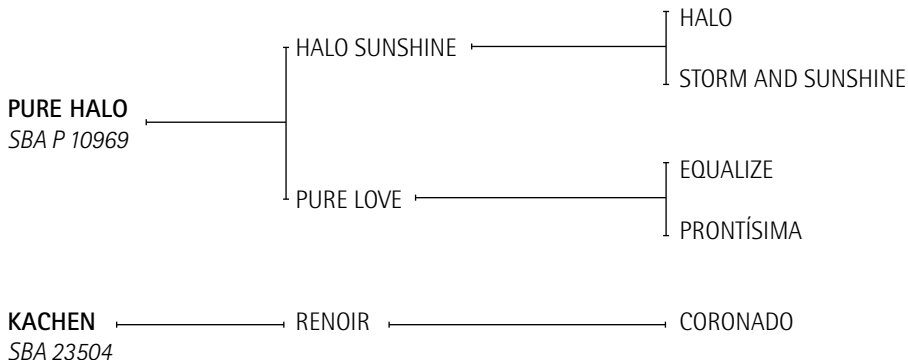

Lote nº 2

EXTRA KITTY

Nació: 21/09/2008

SBA: 39316

RP: 115

Alazán

Criador: CARPEGNA, MARTÍN

PURE HALO: Padrillo ganador de 5 carreras en Palermo y San Isidro , incluyendo el Handicap Alan Breck . Luego de su campaña en turf demostró excelentes condiciones jugando polo , entrando en reproducción en el 2006 , Extra kitty es de su segunda generación .