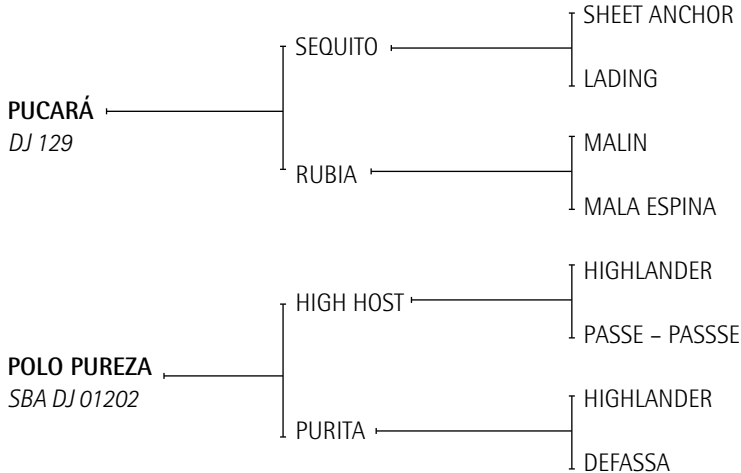

POLO LÁZARO

■ Nació: 27/11/2006

SBA: 14122

RP: 112/1

Alazán

POLO LÁZARO: Padre de: FORASTERA su primer cría, muy buena. Jugó con Gastón Lauh  la temporada de Oto o 2006 (La Copa Rep blica y El Mundialito) tambi n la Copa Springbok (Alberto P. Heguy); ANITA (Inglaterra); SAMARITANA (B. Castagnola); LAZARITA (M. Pascual); PATRICIO (B. Castagnola); VER NICA (Alberto P. Heguy).

POLO PUREZA: JUG  14 ABIERTOS CON PEPE HEGUY. 3 CHUKERS EN FINALES DEL ABIERTO. GANO EL PREMIO MEJOR YEGUA AACCP ABIERTO 1993 CON 2 CHUKERS DE LA PUREZA PEPE OBTUVO EL PREMIO JUGADOR MEJOR MONTADO ABIERTO 2002.

MADRE DE:

- POLO SOL PURO (El Sol) jugo todos los abiertos con Fabio Diniz, P Mac Donough y Nachi Heguy.
- POLO BAILANTA (Bossuet) mejor yegua E. Heguy  ltimos 10 a os.
- POLO DORADITA (NEVADITO-ABIERTOS 2006-2008 Pepe y Eduardo Heguy).
- POLO BLANCANIEVES (Nevadito-Abiertos 06-08).
- CHAPAUEUFU PURE (Guindado-abiertos 06y07 G Lauh ).
- POLO CENICIENTA (Nevadito-abiertos 06-08).
- CH. PLUMITA (El Sol-Abiertos 07-08 Nachi y Pepe).
- CH. PREETY (Nevadito-abiertos 07-Pepe).
- POLO PURPURA (Pucara-Abiertos con S Chavanne).