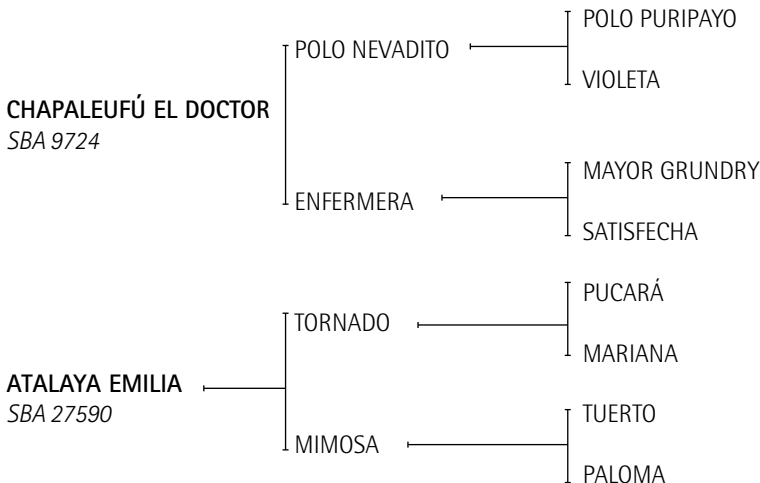

Nació: 13/07/2008
Criador: Uboe, Karina

SBA: 35126

RP: 143

Zaino

CHAPALEUFÚ EL DOCTOR: Ver Referencia de Padrillos.

TORNADO: Hijo de Pucará (Barrantes) y Mariana (cría Quiroga por Indovino). Padre de más de 90 caballos y yeguas vendidas para polo, más de la mitad de ellos ya estan jugando en distintos niveles, dos de ellos jugaron el campeonato Abierto 2007 y una 2009, La Fiestera y Amante, jugadas por Francisco Bensedón, varias jugando en el exterior. En Europa: A. Bofetada(Margarita) y Mulita jugadas por Agustín Merlos. en EU A.Amistosa,y Bonita, por Luis Escobar, A. Benjamin, Pilar, A. Cerrito y Ardilla por Marcos LLambías ,Cam de diputados 2006, 2007A. Agapito y A. Camelia, jugadas por Fati R. Blanco. Muchas estan jugando en Argentina, y algunas están todavía en doma. Otros hijos de Tornado son A. Abejita , A Bumerang, A. Cometa jugados por Dario Musso; A. Dibujado, A.Embrujada, A. Española (Güera) A. Empresaria (Dominga)A: Firmada (Ema) , Matilde, Marucha , Bohemio , jugados por Augusto Gomez Romero e hijo; A Ciruelo A. Comodín, Negrito, Daniela, Delicia jugados por Gonzalo Quiroga Moos; A. Becada, jugada en Centauros por E. Trotz; ; A Bromista jugada por Horacio Etcheverry; A. Calcado, A Confite, A Camilo, Abogado, A. Caoba , jugados por Eduardo Amaya e hijo; A. Bimotor, A. Bambu, A Ceferino, Bengala, Centella, Eslava, A Cigarrillo, A. Atómico, A. Bigote, jugados en La Maria polo y campo, A. Efectiva, A Embustera , A. Deportista , Gorrión, A. Flopy, A. Fanfarria, A. Fogoso A.Gigolo, A. Geisha, jugados por Matías Ballesteros, A. Endulzado y Engreido jugados por Ignacio Ballesteros. También A. Damasia, A. Fábula, A.Festejado, Golosina , jugados por Patricio Lalor.

Padre de Atalaya Dulzura: 2° premio y Reservado Campeon Hembra Expo Ntros Caballos 2005.Adquirida