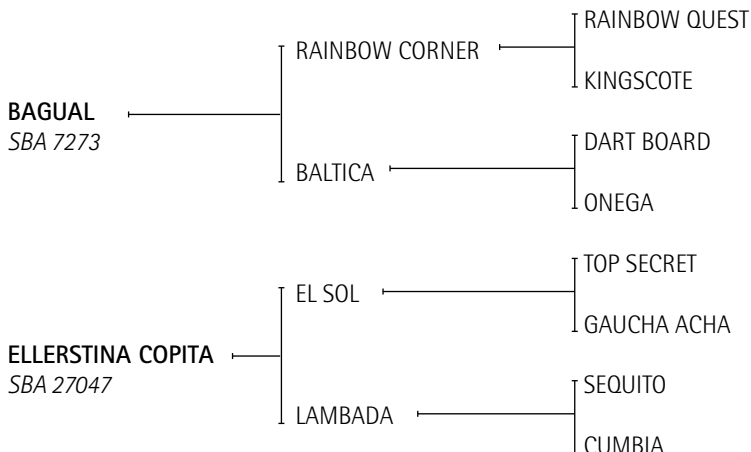

Nació: 01/10/2007
Criador: ELLERSTINA S.A.

SBA: 36262

RP: 272

Zaino

ELLERSTINA COPITA: Jugadora retirada por lesión. Donante de Ellerstina. Su primera producción nació en 2005. Es propia hermana de Ellerstina Timba (97), mejor producto jugador Abierto de Hurlingham 07.

LAMBADA: De las mejores familias de polo. Origen cría de Hector Barrantes. Jugó los Abiertos con C. Gracida, G. Pieres, G. Pieres (h), A. Cambiaso, M. Aguerre y F.

1. Diniz. Fue retirada por lesión y actualmente es donante en la cría de Mariano Aguerre. Madre de:
2. Ellerstina Timba (97 x EL SOL) Mejor yegua de Facundo Pieres durante las temporadas 03, 04, 05, 06, 07, 08 y 09. Actualmente está disputando su séptima temporada.
   - Dolfina Cuartetera (01 x SPORTIVO) Mejor yegua de Adolfo Cambiaso en la temporadas 06, 07 y 08. Premio al Mejor Producto Jugador Inscripto Polo Argentino Abierto de Palermo 06 y 09.
   - Ellerstina Copita (97 x EL SOL) Ver arriba.
   - Ellerstina Talismán (97 x SOBORNADO) Jugador de abiertos 03 y 04 con G. Pieres (h). Exportado a USA en 05.
   - -Dolfina Ritmo (00 x MODERN LOVE) Padrillo de A. Cambiaso.
   - Ellerstina Sonora (95 x EL SOL) Madre donante de Ellerstina y de 25 Embriones.
   - Los Machitos Libano (05 x DURAZNO) Precio record remate Mariano Aguerre 2007. Actualmente en el plantel de padrillos del Centro La Irenita.