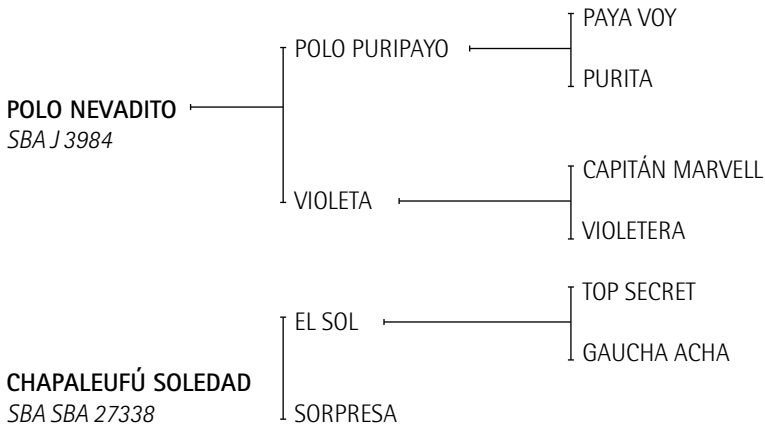

MUZZARELLA: Jugo el US OPEN del 2000 al 2003 y luego reimportada a Argentina.

Jugo todos los Abiertos del 2004 al 2009 con Pepe Heguy.

Hermana paterna de:

- Juanda Turca (Turquita) Lucas Monteverde gol de oro final de Palermo 2007.

- Juanda Milagros (Tortuga) Mariano Aguerre gol de oro final de Palermo 2001.

- Juanda Mechita (Lucas Monteverde), Juanda Matera, Juanda Sisi, etc.

Lote nº 8**CHAPALEUFÚ FRANCIA**

Nació: 22/01/2008

SBA: 37899

RP: 321

Zaino

Criador: Heguy, Alberto

CHAPALEUFU FRANCIA: SUS PADRES JUGARON EL ABIERTO (Soledad y Nevadito), SUS ABUELOS JUGARON EL ABIERTO (Violeta y Sorpresa), SUS BISABUELOS JUGARON EL ABIERTO (Purita-Lady Susan Townley 84 y Paya Voy), SU TATARABUELA JUGO EL ABIERTO (Paya Maria).

POLO NEVADITO: Ver Referencias de Padrillos.

CHAPALEUFU SOLEDAD: Con 5 años Jugó todos los Abiertos del 2003 (M. Azzaro -Chapa II) Es la yegua que más le gustaba a Azzaro, se quebró en la primera repetición en la semifinal del Abierto (iba a jugar 3 chukkers).