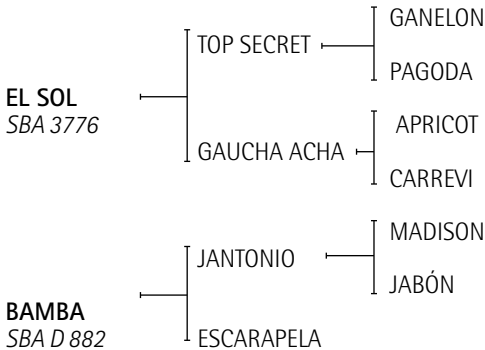

DONANTE

Lote nº 21

VASCA ASOLEADA

Nació: 26/09/1999

SBA: 27171

RP: 69

Criador: Heguy, Eduardo

EL SOL: Ganador del Ranking de Padrillos de la AACCP 1998, 1999 y 2000.

Es propio hermano de La LUNA, criada por H. Barrantes y jugada por G. Pieres en el Abierto de Palermo (La Espadaña y la Ellerstina), Inglaterra 1991-1994, USA 1994. Premios L. S. Townley 1987 y 1990. Premios AACCP al Mejor Ejemplar por Tipo y Aptitud del Campeonato Argentino Abierto 1987 y 1990 y Abierto del Hurlingham Club 1988. Precio Récord Mundial en remate 1990.

Sus hijos comenzaron a jugar en 1997 (Chapaleufú II, Ellerstina y El Paraíso) destacándose: ELLERSTINA CONEJA, Copa AAP., Mejor yegua por Aptitud de Trabajo SRA Palermo 1997. ELLERSTINA YARDA Gran Campeón Hembra SRA Palermo 1998, POLO GRANADERA Reservado Campeón Hembra SRA Palermo 1998, POLO MEDIALUNA Premio AACCP al Mejor Producto Jugador Inscripto Polo Argentino en el Abierto de Hurlingham Club 2001-2002 y Campeonato Argentino Abierto 2002. Copa AAP Mejor yegua por Aptitud de Trabajo SRA Palermo 1998. POLO CHUPETÍN Reservado Gran Campeón Macho SRA Palermo 1998, PUCARÁ MARISOL Primer Premio y Campeón 11 va categoría SRA Palermo 1999, MOZUELA MANDINGA Primer Premio y Campeón 3º Cat. SRA Palermo 1999, ELLERSTINA CAMOATI exportada a

USA. ELLERSTINA BALSAS, LECHUZA V, MERCENARIO, METEGOL, SOLITARIA, exportadas a UK. Además, CANANA, MARISOL, PANDY, SECTA, SIMPATICO, TABANO, XUXA, CAMELO, CATRASCA, MARINA, PALERMO, PURITA, PENÉLOPE, POPEYE, PUCARÁ LUCERO (La Aguada), IRENITA LUNÁTICO (La Irenita), OPEN SOLTERO (Ellerstina) y SOL PURO, PAISANA y CHAPALEUFÚ SOLEDAD (M. Azzaro) en Indios Chapaleufú II. ELLERSTINA SUEGRA: Mejor AACCP Palermo 07 ELLERSTINA TIMBA: Mejor yegua Hurlingham 07 DOLFINA LAPA-DOLFINA BUENAVENTURA:(Cambiaso) OPEN MACHUCON: Mejor caballo M. Mc Donough) DOLFINA NORUEGA: Mejor yegua U.S. Open 07 ELLERSTINA CAPA, PENELOPE-GAMBETA-CONEJA-etc.

TOP SECRET: Produjo numerosos jugadores como PULGA, COQUITO, LUNA, etc.

GAUCHA ACHA: (SPC) Excelente jugadora de alto handicap en Argentina y USA.

Madre de: - LA LUNA, exportada a USA y repatriada para cría por H. Barrantes y P. Brandt.