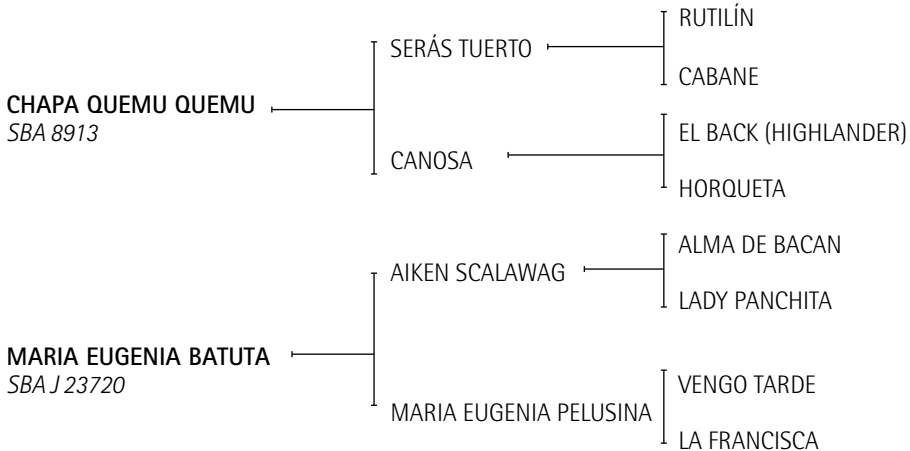

- Puntito: ganadora del premio a la mejor yegua de la final de Hurlingham 1990, jugadora de todos los abiertos, incluso 2 chukkers en las finales. Jugada por Bautista y Marcos Heguy.
- Alazanas Montonera: ganadora del premio a la mejor yegua de la exposición de primavera de AACCP, jugadora de todos los abiertos con Marcos Heguy y Héctor Guerrero.
- Pancha: jugadora de todos los abiertos con Bautista Heguy inclusive dos chukkers en las finales.
- Alazanas Baby: jugadora de todos los abiertos con Bautista y Gonzalo Heguy inclusive dos chukkers las finales.

Lote nº 13**PEÑA BATUCADA**

Nació: 03/02/2008

SBA:

RP: 132

Alazán

Criador: SALAMONE, PABLO

SERÁS TUERTO: Propio hermano de SERÁS CANDELA y SERÁS CAMELO. Padre de CHAPA MAESTRA, CHAPA PROFESORA, CHAPA ESTRELLA, CHAPA FLORA, CHAPA TETE, CHAPA ZETA, CHAPA AZURA, BASUDA. Jugadoras de todos los Abiertos.

CANOSA: Cría de Alfredo Harriott. Gran Campeón Hembra en la Exposición Primavera AAP 1996 y 1998. Jugadora de todos los Abiertos. Madre de:

- CHAPA GRETEL (CHAPA CLARITO) Jugadora de todos los Abiertos, Mejor yegua por Tipo y Aptitud Polo Argentino - Copa de la Bandera 2007.
- CHAPA ROLON (EXPRESS) Padrillo.