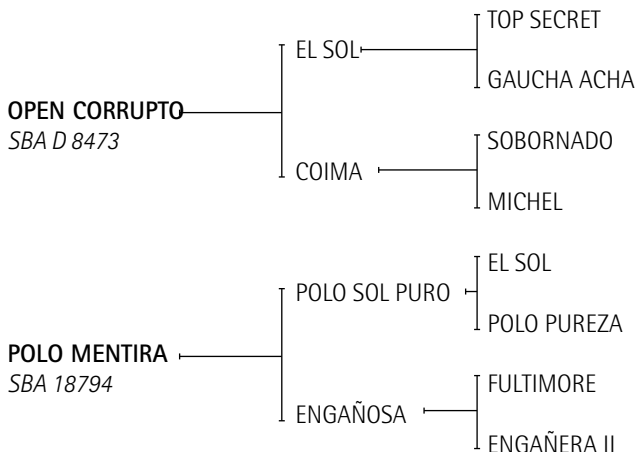

LADY PANCHITA: Yegua madre Base de "La Fortuna".

Nació: 06/02/2008

SBA:

RP: 134

Alazán

Criador: SALAMONE, PABLO

OPEN CORRUMPTO: Padrillo cría Gonzalo Pieres, comprado en remate por Roberto Pichardo, produjo varios caballos Jugadores de mediano handicap como PICHÍ-HUE MIMOSA, PICHÍ-HUE PICHÍHUE, (Torneo de Washington Rubén Sola) SOLCITO: Al año y medio de doma jugó torneo de Washington 2005, Cámara de Diputados 2005, Clasificación para Abierto argentino 2005. Torneo Abierto de Hurlingham 2006 y Abierto Argentino 2006, Torneo de Washington 2007 (premiada como mejor yegua del Torneo).