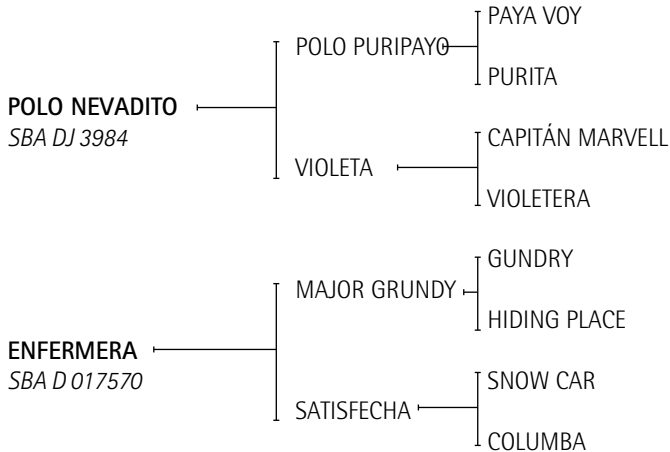

CHAPALEUFÚ EL DOCTOR

Nació: 19/12/2004

SBA: 9724

RP: 134

Zaino

POLO NEVADITO: Ver Referencia de Padrillos.

ENFERMERA: Comprada de potranca x Gonzalo Tanoira. (SPC Haras El Tala)

Jugo todos los abiertos del 93 al 97 quebrándose en la semifinal del 97 con Picky en la cancha 1 de Palermo. PREMIO MEJOR YEGUA CÁMARA DIPUTADOS 1994. Jugó todos los Abiertos con Pepe Heguy, Lolo Castagnola, Cristian Laprida, Rubén Sola y Picky Díaz Alberdi.

HIJOS DESTACADOS:

- GT ANESTESIA (Pucara): Premio Mejor yegua Cámara de Diputados 2002 Con J. TANOIRA y Abiertos con Javier N. Astrada.
- CHAPALEUFU ENIGMATICA (Nevadito): 2 chuckers Abiertos 2008 y 2009 Pepe Heguy.
- CHAPALEUFU ENDIABLADO (Ultrasonido): Todos los abiertos del 2006 con S. Erskine.
- CHAPALEUFU ENCANTADA (Ultrasonido): Exportada a USA (Coca Cola-M. Novillo)
- CHAPALEUFU MELLIZO (El Sol): Con 5 años jugo la Cámara de Diputados 07 (G. Laulhé) y luego vendido a Loro Piana (A. Marchini) y Abierto Jockey Club 2009 Lucas James.
- CHAPALEUFU PANZA BLANCA (El Sol): Una de las mejores de su generación. Con 6 años se quebró en el Abierto de Chapaleufú 08 (B. Castagnola)
- CHAPALEUFU TAPADA (Nevadito): Abiertos 2008, y Queens y Gold Cup Juan Gris Zavaleta.
- VASCO ENFERMITO (Nevadito): Cámara de Diputados 07 y 08 (I. Duplessis).
- CHAPALEUFU ELEGANTE (Nevadito): Cámara de Diputados 08 (M. Del Carril).