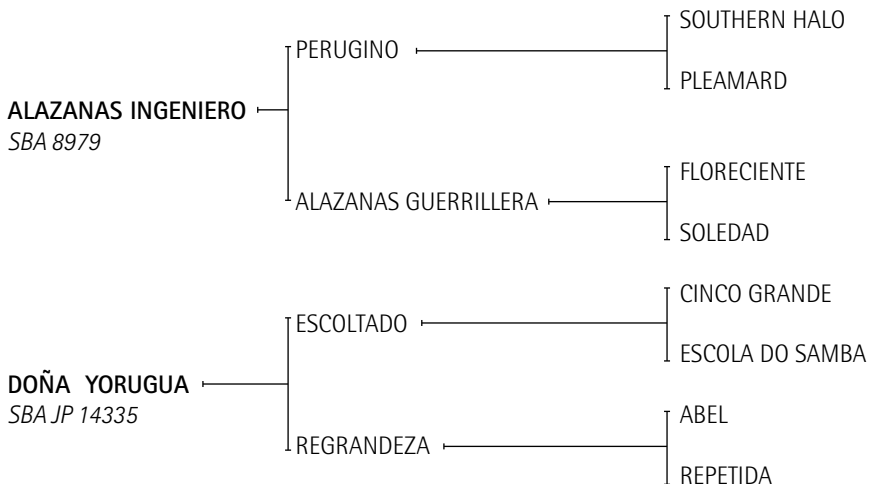

Lote nº 4**DOÑA LAPATAIA**

Nació: 11/10/2008

SBA:

RP: 459

Alazán

Criador: DOÑA PANCHA S.R.L.

**ALAZANAS INGENIERO:** Ver Referencia de Padrillos.**DOÑA YORUGUA:** Jugó Abierto de Abierto Tortugas. Madre de: