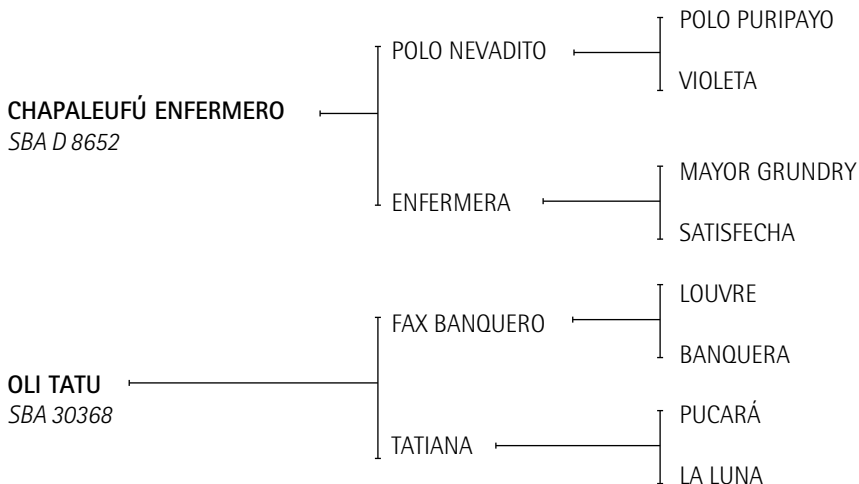

Nació: 15/02/2008
Criador: Tatoamín S.R.L.

SBA:

RP: 7/181

Alazán

CHAPALEUFÚ ENFERMERO: Ver Referencia de Padrillos.

OLI TATU: Muy buena yegua nueva, jugando actualmente en La Vanguardia. Es usada como donante de embriones.

TATIANA: Muy buena jugadora, jugó Abierto Argentino con Alberto Heguy. Luego vendida al grupo del Oeste por su genética.

Madre de:

- RICHARD TRETA: 2do. Premio y Reservado Campeón de Categoría Exposición Rural de Palermo 2009. Reservado Campeón Cabestro Exposición Rural De Palermo 2009.

- RICHARD TRAMPA: Gran Campeón Hembra Exposición Rural de Palermo 2009. Mejor Hembra Tipo Polo Exposición Rural de Palermo 2009. 1er. Premio y Campeón de Categoría Exposición Rural de Palermo 2009. Premio Asoc. Arg. Polo por Aptitud Exposición Rural de Palermo 2009.

Propia hermana de:

- OPEN XELENE: Jugadora de todos los abiertos 2002/03/04/05 con Gonzalo Pieres.

Media hermana de:

- OPEN CHITA, GETE MOON, OPEN CALIFA (muy buen caballo de M. Aguerre)