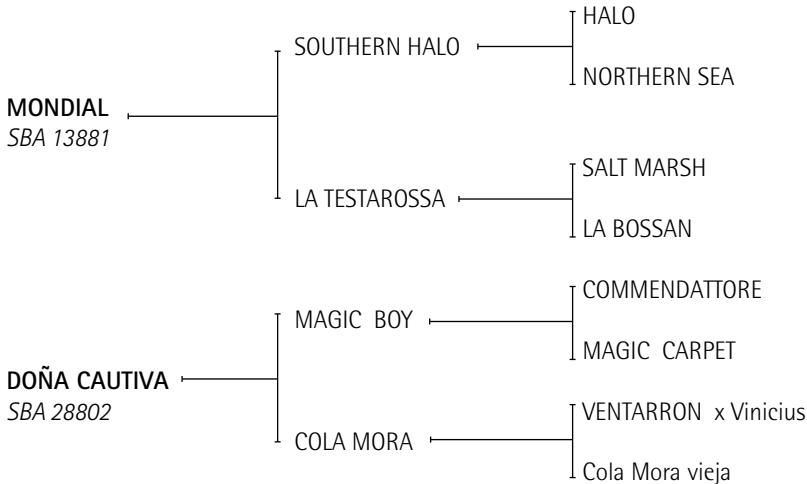

Lote nº 3

DOÑA CARLOTA

Nació: 09/09/2008

SBA: 37425

RP: 450

Zaino

Criador: DOÑA PANCHA S.R.L.

DOÑA CARLOTA: Hermana materna de: