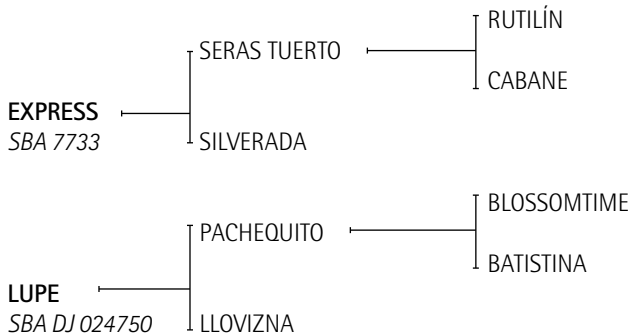

CHAPA GÉMINIS

Nació: 03/12/2003

SBA: 9847

RP: 712

Alazán

CHAPA GÉMINIS: 1º Premio y Campeón de Categoría Exposición Rural de Palermo 2006.

SERÁS TUERTO: Propio hermano de SERÁS CANDELA y SERÁS CAMELO.

Padre de CHAPA MAESTRA, CHAPA PROFESORA, CHAPA ESTRELLA, CHAPA FLORA, CHAPA TETE, CHAPA ZETA, CHAPA AZURA, BASUDA. Jugadoras de todos los Abiertos.

SILVERADA: Jugadora de todos los abiertos con Gonzalo Heguy. Premio Copa Lady Susan Townley 1996.

SURRA: Yegua jugadora de 2 chukkers en los abiertos de Tortugas, Hurlingham y Campeonato abierto de Palermo.- años 2004/2005/2006/2007 - jugada por Horacio S. Heguy.

LUPE: Jugadora de todos los Abiertos desde 2000 al 2003. Ganadora del Premio "Best Playing Pony" del US OPEN 1999.

PACHEQUITO: Padrillo SPC padre de PACHANGA (jugó el Abierto Argentino con Gonzalo Pieres, exportada a USA, volvió a Argentina) como madre; JERINGA (jugó los tres Abiertos con Benjamín Araya durante varias temporadas); CLARITA (jugó los tres Abiertos con Sergio Boudou durante varias temporadas).

LLOVIZNA: (SPC) Jugadora, jugó mediano y alto handicap con Enrique Zorrilla y se lesionó. Madre de:

- NEBLINA: Exportada a USA y jugada por Benjamín Araya alto handicap en varias temporadas.