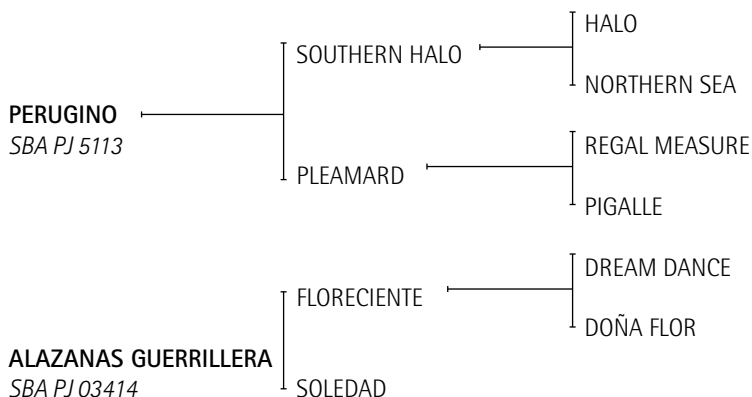

REFERENCIA DE PADRILLOS

ALAZANAS INGENIERO

Nació: 09/10/2001

SBA: 8979

RP: 329

Alazán

ALAZANAS INGENIERO: Padrillo de excelentes condiciones, su primera generación cumple cuatro años. Propio hermano de BATALLA jugada Abierto de Tortugas 2009 por Juan Martín Nero, GRANADA jugando temporada 2009. Hermano Materno de SUBERSIVA jugada dos chukkers la final del Abierto por Bautista Heguy y Juan Martín Nero, LUCHA Tortugas 2008 y Temporada de Palm Beach e Inglaterra con Santiago Chavanne.

PERUGINO: Excelente padrillo padre de SURRA (jugada todos los abiertos por Horacio S. Heguy), CHAPA BÁRBARO (jugado todos los abiertos por Horacio S. Heguy), CHAPA PATITA (jugada todos los abiertos por Horacio S. Heguy), CHAPA YAMILA (todos los Abiertos con Horacio S. Heguy), DIABLO (exportado a USA a PONY EXPRESS), CHAPA PAOLA (Reserv. Gran Campeón Hembra SRA 2004 y 2005).

ALAZANAS GUERRILLERA (FLORECIENTE): Premio a la Mejor yegua de la 1ª Exposición de Primavera de la AACCP 1994 y jugadora de todos los Abiertos con Bautista Heguy. Comprada por Benjamín Araya.

Madre de:

- BATALLA jugada Abierto de Tortugas 2009 por Juan Martín Nero, GRANADA jugando temporada 2009, SUBERSIVA jugada dos chukkers la final del Abierto por Bautista Heguy y Juan Martín Nero, LUCHA Tortugas 2008 y Temporada de Palm Beach e Inglaterra con Santiago Chavanne.