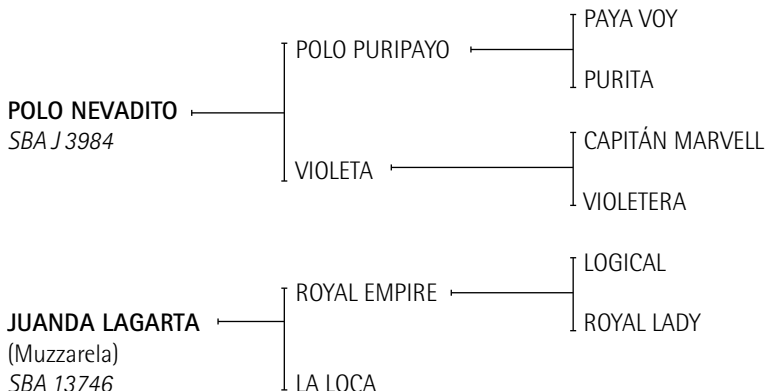

BUFONERA (SPC): No se domo por lesión.

Madre de:

- ABROJITO HEROINA (CHISPON) jugadora nueva excelentes condiciones.
- ABROJITO MADRUGADA (MUÑECO) vendida de nueva.
- ABROJITO RITA.

Hermana de: DUQUESA: Jugadora de triple corona argentina y americana con A. Agote, exportada al exterior; de COSTILLA y RISA, exportadas al exterior.

Nació: 24/12/2007
Criador: Heguy, Alberto

SBA: 37890

RP: 304

Alazán

POLO NEVADITO: GANADOR DEL RANKING DE PADRILLOS DE LA A.A.C.C.P. 2003-2004-2005-2006-2007 2008 y 2009.

JUGADOR DE TODOS LOS ABIERTOS DE 1997 AL 2004 con PEPE y NACHI HEGUY Y MILO F. ARAUJO.

Propio hermano de POLO NEVIZCA-Todos los abiertos del 2001 al 2008 con Nachi y Pepe.

4ta generación de jugadores del Abierto (Nevadito-Violeta- Paya Voy, y Purita-Paya María)

Su madre Violeta jugo 10 Abiertos con Alberto P. Heguy y Eduardo Heguy (Coronel Suarez y Chapa II)