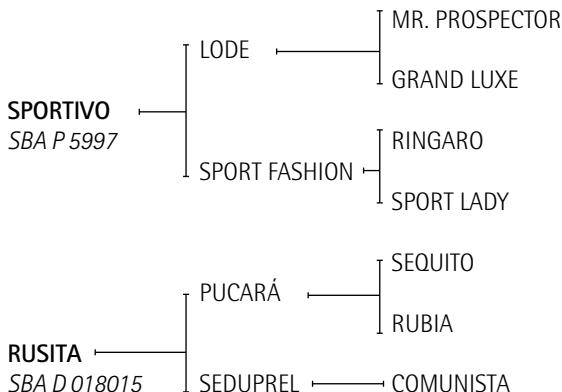

Nació: 07/11/2006
Criador: Ellerstina S.A.

SBA: 12686

RP: 84

Zaino

SPORTIVO: Ver Referencia de Padrillos.

RUSITA: (87 COMUNISTA x PUCARA) Línea emergente de la cría de Ellerstina. Yegua jugadora de todos los abiertos con Gonzalo Pieres, Adolfo Cambiaso y Gonzalo Pieres (h). De las mejores yeguas de su época. Retirada por lesión. Donante de Ellerstina. Madre de:

Grappa Kurni:(02 x R. CORNER) Mejor yegua de N. Pieres en la Clasificación y Cámara de Diputados 2008. Clasificación 2009.

Fina Rusa: (02 x R. CORNER) Abierto de Tortugas 07. Clasificación 08, 09 y Cámara 08 con N. Pieres y Magoo Laprida.

Fino Vodka: (01 x SOL) Abierto de Tortugas 07 con P. Mac Donough y Tortugas 08 con J. M. Nero.

Open Schevchenko: (05 x SUNSET) y Open Soviético (05 x SPORTIVO) padrillos vendidos en remate Ellerstina 2007.

Ellerstina Kevin: (01 x SOL) Vendido a Pascual Vicuña, jugando en España.

Además de estos productos, se destacan mucho como jugadores nuevos; Open Pasarela (03 x SPORTIVO), Open Top Model (03 x SPORTIVO), y Open Kurnicoba (05 x BAGUAL).

COMUNISTA: Una de las mejores yeguas de la cría de Gonzalo Tanoira.

Madre de: -Siberia: Ganó la Triple Corona con C. Gracida. -Raisa: Abierto de Palermo con J. Tanoira.- -Vodka: Donante de la cría de Tanoira. -Bolche: Padrillo de la cría de Tanoira. -Balalaika: Abierto de Palermo con J. Tanoira. -Chino: Triple Corona con B. Castagnola. Incluso Final de Palermo. -Anastasia: Abierto de Palermo con C. Gracida. -Cosaca: Copa de Oro en Inglaterra con B. Heguy. -Cosaco: Triple Corona con I. Novillo Astrada.