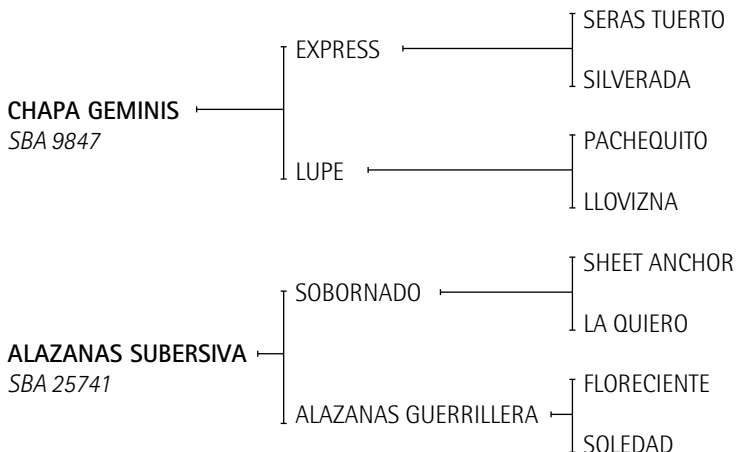

SBA: E/T

RP: 148

Zaino

Criador: Lascombes, Francisco

REVA

SBA J 28718

POLO LAZARO: Ver Referencia de Padrillos.

REVA: Jugadora de alto Handicap USA y Abiertos con Sugar Erskine (Isla Carrol)
Madre de numerosos productos por TE. PUCARÁ RABIA es de su primera generación.
Donante de embriones Proyecto H2010 con semen Sexado.

Lote nº 11**ALAZANAS BOMBITA**

Nació: 16/01/2008

SBA: 39208

RP: 113

Alazán

Criador: Los Guerrero S.R.L.

**CHAPA GÉMINIS:** Ver Referencia de Padrillos.**ALAZANAS SUBERSIVA:** Jugadora de los Abiertos 2004 al 2009 con Bautista Heguy y Juan Martín Nero**SOBORNADO:** Padre además de Subersiva de otros destacados productos como son: